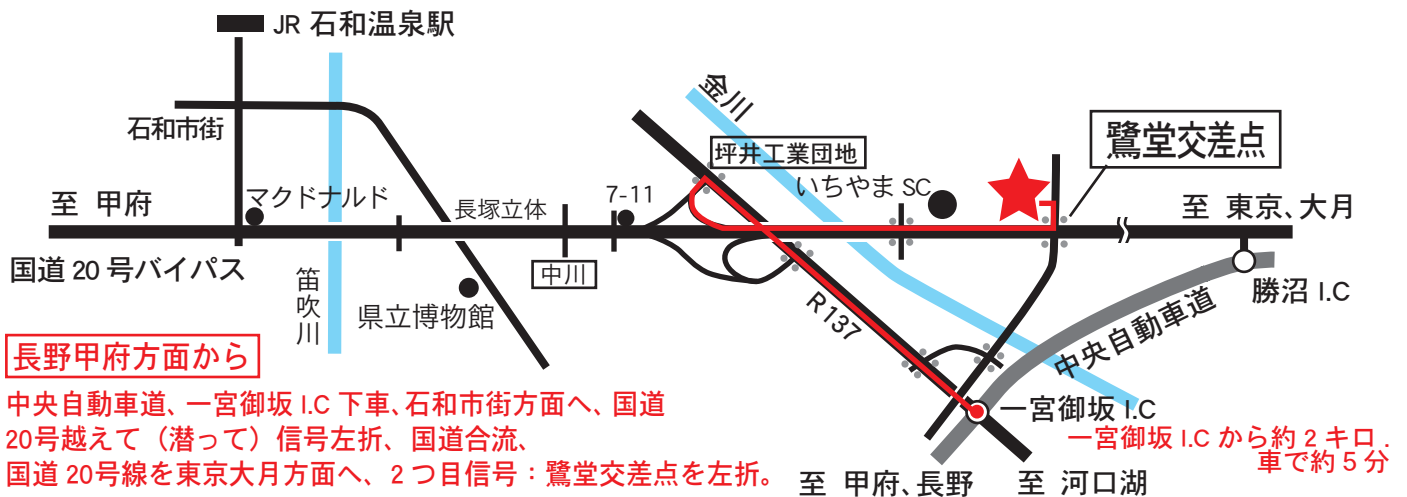

お車でのアクセス

里の駅いちのみや 山梨県笛吹市一宮町東原 65 ☎ 0553-39-8000